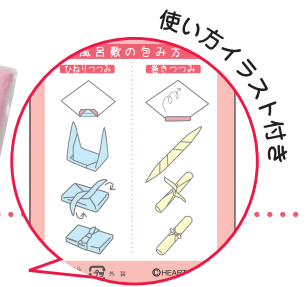

新商品情報

風呂敷

日本のよき伝統が集約された風呂敷が登場！
アイデア次第の万能アイテムです！
size/w700×w700、売価/1890円(税込)

みずゞこれくしょんのキャラクターと、日本の玩具のイラストが散りばめられたデザインです。詩は、「私と小鳥と鈴と」「星とたんぼほ」「こだまでしょうか」から抜粋。

みずゞこれくしょんのキャラクターと、日本の玩具のイラストが散りばめられたデザインです。詩は、「私と小鳥と鈴と」「星とたんぼほ」「こだまでしょうか」から抜粋。

みずゞろまんシリーズ“草”より。爽やかな緑のデザインに、みずゞちゃんや、ぼちわん、びよんのイラストが散りばめられています。

みずゞろまんシリーズ“花”より。かわいいサーモンピンクの風呂敷に、みずゞちゃんや、たまにゃん、びよんのイラストが散りばめられています。

ライセンス/株式会社コスモ

ちよがみ

MK565 ちよがみ

紙質は奉書(コウゾを原料とする和紙。しわがなく純白で上質)を使用。
150mm×150mm×10mm、販売価格/945円(本体価格900円)、60枚入

ライセンス/ショウワグリム株式会社

高級感あふれる
和紙ちよがみ

大ボリューム
6柄×各10枚
60枚入!!

下敷

みずゞろまん
MISUZURAMAN

みずゞろまんから、下敷が新登場！
ノートとお揃いで持って下さいね♪
size/240×180、売価/210円(税込)

再販 人気の3タイトルがリニューアルで再登場。字体が優しい、教科書調に変わりました。

みずゞろまん
MISUZURAMAN